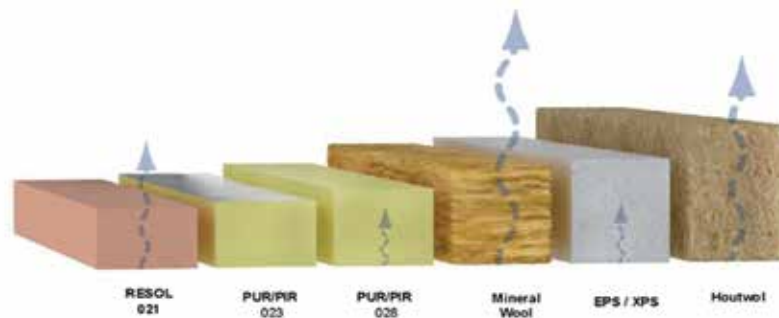

De plus van MONIER CLIMA COMFORT PLUS: Resol-schuim

Voor dakisolatie adviseert de overheid een Rd-waarde (warmteweerstand) van minstens $3 \text{ m}^2\text{K/W}$. Met reeds bestaande isolatie bereikt u dit al vanaf 60 mm dikte, zonder bestaande isolatie vanaf 80 mm dikte!

De Rd-waarde wordt berekend door de dikte van het materiaal (in meter) te delen door de lambdawaarde (λ -waarde). De lambdawaarde geeft aan in welke mate een materiaal de warmte geleidt. Hoe lager de lambdawaarde, hoe beter het materiaal isoleert.

Resol-schuim heeft een lambdawaarde van $0,021 \text{ W/m} \cdot \text{K}$, wat haar de beste isolator op de markt maakt en waardoor de dikte van de isolatielaag tot een minimum beperkt kan blijven om aan de voorgeschreven Rd-waarden te voldoen. Resol-schuim isoleert tot 60% beter dan minerale wol en tot 27% beter dan PUR/PIR.

Installatie: drie mogelijkheden, steeds eenvoudig en snel

MONIER CLIMA COMFORT PLUS is compatibel met zowat alle dakconstructies en beantwoordt zo perfect aan al uw isolatiebehoeften van buitenuit, zowel in nieuwbouw als in renovatie.