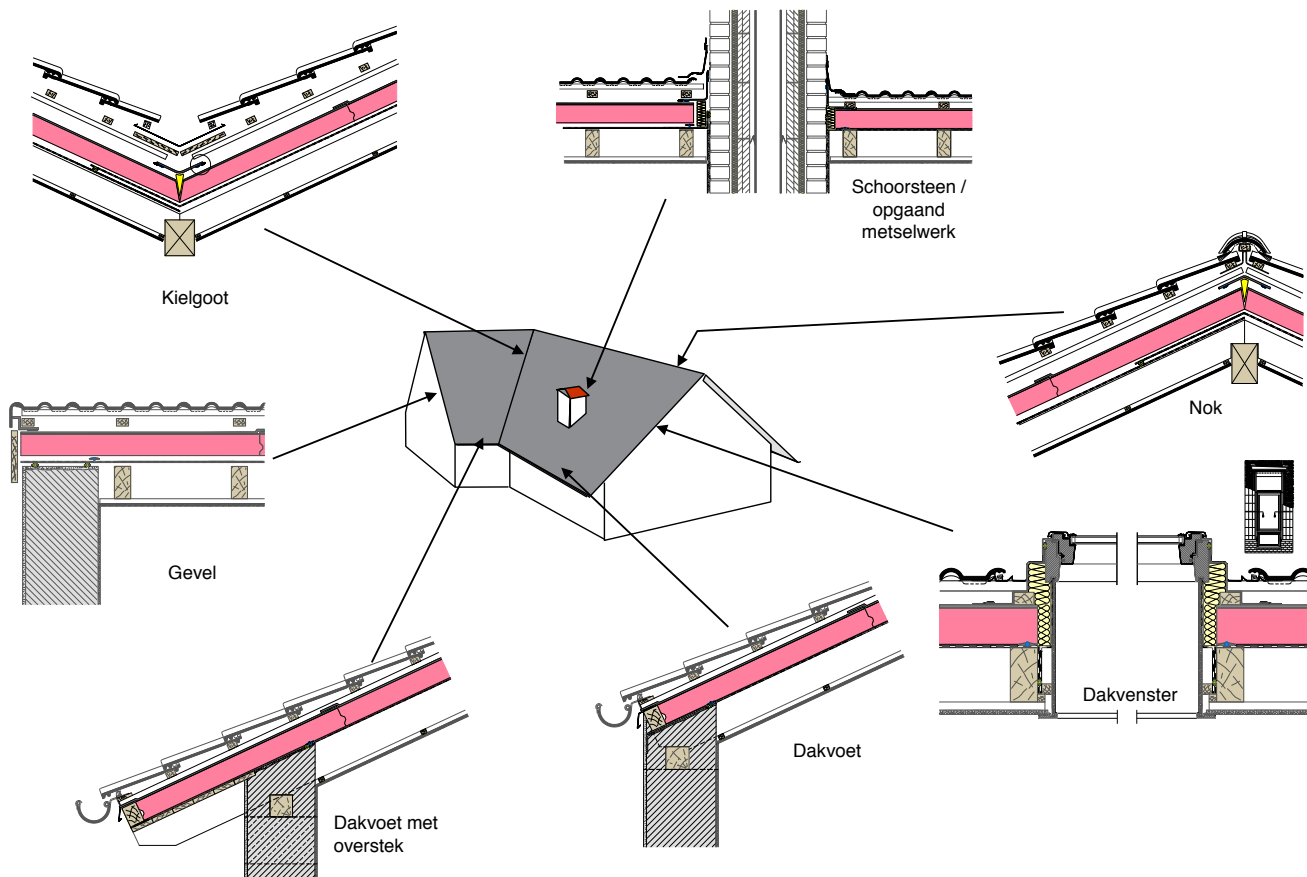

Een oplossing voor alle dakknopen